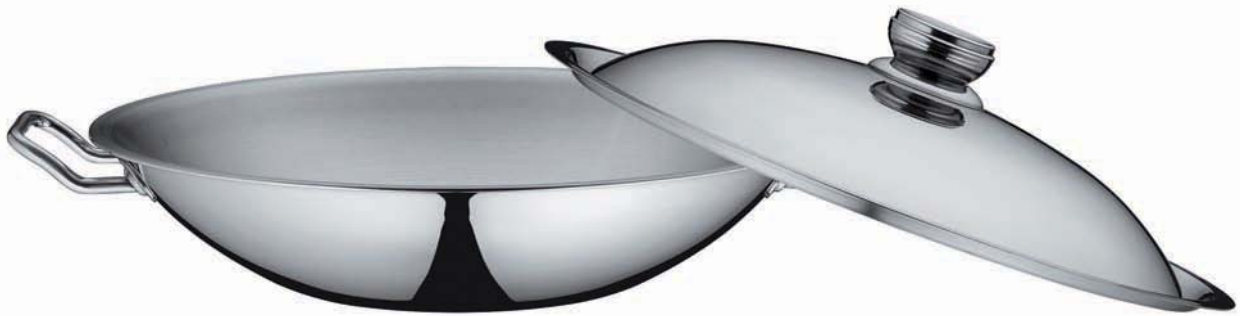

**Wok mit Seitengriffen und Flachboden inkl. Deckel**

5-Lagen-Mehrschichtmaterial

**Flat-bottomed wok with side grips and lid**

5-ply material

**Wok à fond plat avec anses latérales et couvercle**

5 couches différentes de matériaux

∅	Inhalt	Höhe	Art.-Nr.	EAN
35 cm	4.0 L	8.0 cm	16 8214 06 35	7640116146051

**Stielwok mit Gegenriff und Flachboden**

5-Lagen-Mehrschichtmaterial, mit stabilem Profistiel, ohne Deckel.

**Flat-bottomed wok with long handle and grip**

5-ply material, with sturdy professional handle, without lid.

**Wok à queue avec anse et fond plat**

5 couches différentes de matériaux, avec queue professionnelle stable, sans couvercle.

∅	Inhalt	Höhe	Art.-Nr.	EAN
35 cm	4.0 L	8.0 cm	16 8216 60 35	7640113014759

En **fonte** d'acier pour mieux emmagasiner la chaleur. Surface extérieure matte, surface intérieure émaillée brillant, fond émaillé brillant. Manche de couvercle et anses latérales en bois dur.

∅	Inhalt	Höhe	Art.-Nr.	EAN
35 cm	4.0 L	10.0 cm	16 9213 06 35	7640113016784