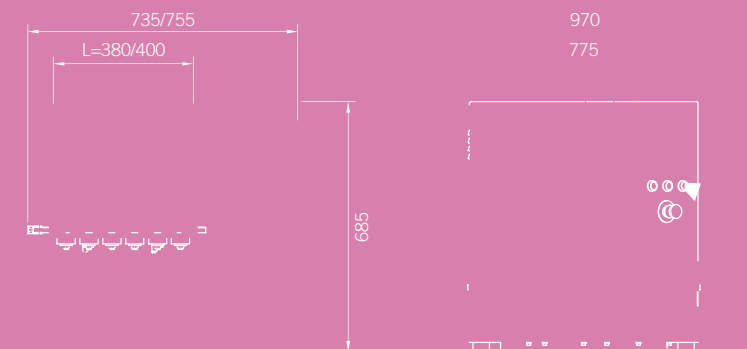

BABYDROP MAXX

COOKIE DEPOSITOR

MIMAC

BABYDROP MAXX

COOKIE DEPOSITOR

OPZIONE / OPTION / OPTION / OPCIÓN

Carrello supporto macchina / Machine supporting table
Table support machine / Mesa soporte máquina

Taglio a filo
Wire-cutting
Coupe au fil
Corte de alambre

Testata a pompa
Pump head
Tête à pompe
Cabezal de bomba

Testata a rulli
Roller head
Tête à rouleaux
Cabezal de rodillos

DATI TECNICI - TECHNICAL DATA DONNEES TECHNIQUES - DATOS TÉCNICOS	400	450
Capacità tramoggia - Hopper capacity Capacité trémie - Capacidad tolva	21 lt	22 lt
Peso - Weight Poids - Peso	150 kg	160 kg
Potenza - Power Puissance - Potencia	1.2 kW	1.2 kW