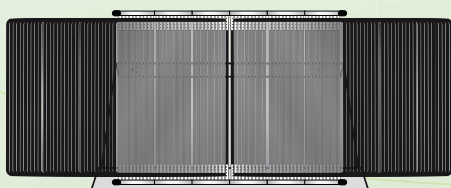

tdisplayEasy to **find** by tarifold®

STEEL DESK STAND KIT
 CLASIFICADOR DE MESA METÁLICO
 METALLISCHER TISCHSTÄNDER
 KIT PUPITRE MÉTALLIQUE

RESISTANT

- This desk stand can be placed on any desk, workstation or countertop to open easily information to everyone.
- **Highlight:** the 10 to 30 pockets desk stand can be wall mounted.
- Este clasificador se coloca sobre cualquier mostrador o escritorio, en oficinas, hoteles, comercios y almacenes. La información esta siempre accesible.
- Su « **ventaja** »: el modelo 10-30 fundas posee perforaciones en la base para ser colgado.
- Dieser Tischständer lässt sich auf jeden Schreibtisch, Arbeitsplatz oder Theke stellen, so dass die Informationen immer zugänglich sind.
- Sein « **Plus** »: Die Löcher im Sockel für die Varianten 10 bis 30 Sichttafeln ermöglichen eine Anbringung an der Wand.
- Ce pupitre se pose sur n'importe quel bureau, poste de travail ou comptoir d'accueil pour que les informations soient toujours accessibles.
- Son « **plus** »: la perforation du socle pour les versions 10 à 30 poches permettant une fixation murale.

Ref. x 50: 434509

Ref. x 60: 434609

■ The grey metal base is equipped with 10, 20 or 30, 40, 50 or 60 pockets, clip-on index tabs (5 for 10 pockets) and 4 side stops to hold the panels. High stability thanks to the skid-proof base.

■ Su base metálica inclinada en color gris se entrega con 10, 20, 30, 40, 50 o 60 fundas, 5 índices indicadores (cada 10 fundas) y 4 topes laterales. Base muy estable anti-deslizante.

■ Der hellgraue schräge Metallsockel wird mit 10, 20, 30, 40, 50 oder 60 Sichttafeln, Indexreitern (5 für 10 Sichttafeln) und 4 Seitenanschlügen für den Halt der Sichttafeln geliefert. Hohe Stabilität dank seines rutschfesten Sockels.