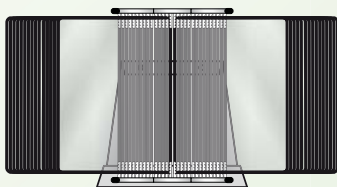

tdisplayEasy to **find** by tarifold®

STEEL DESK STAND KIT
 CLASIFICADOR DE MESA METÁLICO
 METALLISCHER TISCHSTÄNDER
 KIT PUPITRE MÉTALLIQUE

RESISTANT

- This desk stand can be placed on any desk, workstation or countertop to open easily information to everyone.
- **Highlight:** the 10 to 30 pockets desk stand can be wall mounted.
- Este clasificador se coloca sobre cualquier mostrador o escritorio, en oficinas, hoteles, comercios y almacenes. La información esta siempre accesible.
- Su « **ventaja** »: el modelo 10-30 fundas posee perforaciones en la base para ser colgado.
- Dieser Tischständer lässt sich auf jeden Schreibtisch, Arbeitsplatz oder Theke stellen, so dass die Informationen immer zugänglich sind.
- Sein « **Plus** »: Die Löcher im Sockel für die Varianten 10 bis 30 Sichttafeln ermöglichen eine Anbringung an der Wand.
- Ce pupitre se pose sur n'importe quel bureau, poste de travail ou comptoir d'accueil pour que les informations soient toujours accessibles.
- Son « **plus** »: la perforation du socle pour les versions 10 à 30 poches permettant une fixation murale.

Ref. A4x10: 434109

10<60

x1

PVC
11/100°

Ref. x 10: 434109

Ref. x 20: 434209

Ref. x 30: 434309

Ref. x 40: 434409

Ref. x 50: 434509

Ref. x 60: 434609

■ The grey metal base is equipped with 10, 20 or 30, 40, 50 or 60 pockets, clip-on index tabs (5 for 10 pockets) and 4 side stops to hold the panels. High stability thanks to the skid-proof base.

■ Su base metálica inclinada en color gris se entrega con 10, 20, 30, 40, 50 o 60 fundas, 5 índices indicadores (cada 10 fundas) y 4 topes laterales. Base muy estable anti-deslizante.

■ Der hellgraue schräge Metallsockel wird mit 10, 20, 30, 40, 50 oder 60 Sichttafeln, Indexreitern (5 für 10 Sichttafeln) und 4 Seitenanschlügen für den Halt der Sichttafeln geliefert. Hohe Stabilität dank seines rutschfesten Sockels.