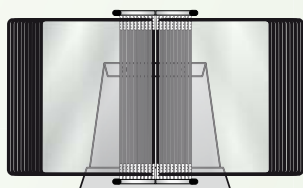

tdisplayEasy to **find** by tarifold®

STEEL DESK STAND KIT
 CLASIFICADOR DE MESA METÁLICO
 METALLISCHER TISCHSTÄNDER
 KIT PUPITRE MÉTALLIQUE

RESISTANT

- This desk stand can be placed on any desk, workstation or countertop to open easily information to everyone.
- **Highlight:** the 10 to 30 pockets desk stand can be wall mounted.
- Este clasificador se coloca sobre cualquier mostrador o escritorio, en oficinas, hoteles, comercios y almacenes. La información esta siempre accesible.
- Su « **ventaja** »: el modelo 10-30 fundas posee perforaciones en la base para ser colgado.
- Dieser Tischständer lässt sich auf jeden Schreibtisch, Arbeitsplatz oder Theke stellen, so dass die Informationen immer zugänglich sind.
- Sein « **Plus** »: Die Löcher im Sockel für die Varianten 10 bis 30 Sichttafeln ermöglichen eine Anbringung an der Wand.
- Ce pupitre se pose sur n'importe quel bureau, poste de travail ou comptoir d'accueil pour que les informations soient toujours accessibles.
- Son « **plus** »: la perforation du socle pour les versions 10 à 30 poches permettant une fixation murale.

Ref. A4x10: 434109

10<60

x1

PVC
11/100°

Ref. x 10: 434109

Ref. x 20: 434209

Ref. x 30: 434309

Ref. x 40: 434409

Ref. x 50: 434509

Ref. x 60: 434609

■ The grey metal base is equipped with 10, 20 or 30, 40, 50 or 60 pockets, clip-on index tabs (5 for 10 pockets) and 4 side stops to hold the panels. High stability thanks to the skid-proof base.

■ Su base metálica inclinada en color gris se entrega con 10, 20, 30, 40, 50 o 60 fundas, 5 índices indicadores (cada 10 fundas) y 4 topes laterales. Base muy estable anti-deslizante.

■ Der hellgraue schräge Metallsockel wird mit 10, 20, 30, 40, 50 oder 60 Sichttafeln, Indexreitern (5 für 10 Sichttafeln) und 4 Seitenanschlügen für den Halt der Sichttafeln geliefert. Hohe Stabilität dank seines rutschfesten Sockels.