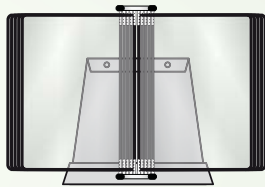

Ref. x 10: 434109