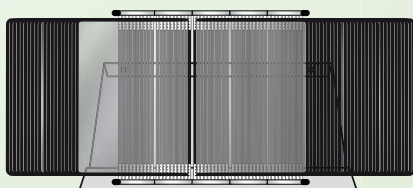

tdisplayEasy to **find** by tarifold®

STEEL DESK STAND KIT
 CLASIFICADOR DE MESA METÁLICO
 METALLISCHER TISCHSTÄNDER
 KIT PUPITRE MÉTALLIQUE

RESISTANT

- This desk stand can be placed on any desk, workstation or countertop to open easily information to everyone.
- **Highlight:** the 10 to 30 pockets desk stand can be wall mounted.
- Este clasificador se coloca sobre cualquier mostrador o escritorio, en oficinas, hoteles, comercios y almacenes. La información esta siempre accesible.
- Su « **ventaja** »: el modelo 10-30 fundas posee perforaciones en la base para ser colgado.
- Dieser Tischständer lässt sich auf jeden Schreibtisch, Arbeitsplatz oder Theke stellen, so dass die Informationen immer zugänglich sind.
- Sein « **Plus** »: Die Löcher im Sockel für die Varianten 10 bis 30 Sichttafeln ermöglichen eine Anbringung an der Wand.
- Ce pupitre se pose sur n'importe quel bureau, poste de travail ou comptoir d'accueil pour que les informations soient toujours accessibles.
- Son « **plus** »: la perforation du socle pour les versions 10 à 30 poches permettant une fixation murale.

Ref. x 50: 434509

Ref. x 60: 434609

■ The grey metal base is equipped with 10, 20 or 30, 40, 50 or 60 pockets, clip-on index tabs (5 for 10 pockets) and 4 side stops to hold the panels. High stability thanks to the skid-proof base.

■ Su base metálica inclinada en color gris se entrega con 10, 20, 30, 40, 50 o 60 fundas, 5 índices indicadores (cada 10 fundas) y 4 topes laterales. Base muy estable anti-deslizante.

■ Der hellgraue schräge Metallsockel wird mit 10, 20, 30, 40, 50 oder 60 Sichttafeln, Indexreitern (5 für 10 Sichttafeln) und 4 Seitenanschlügen für den Halt der Sichttafeln geliefert. Hohe Stabilität dank seines rutschfesten Sockels.