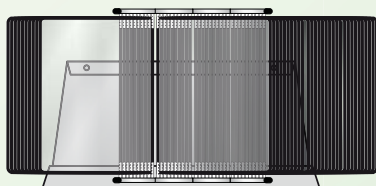

tdisplayEasy to **find** by tarifold®

STEEL DESK STAND KIT
 CLASIFICADOR DE MESA METÁLICO
 METALLISCHER TISCHSTÄNDER
 KIT PUPITRE MÉTALLIQUE

RESISTANT

- This desk stand can be placed on any desk, workstation or countertop to open easily information to everyone.
- **Highlight:** the 10 to 30 pockets desk stand can be wall mounted.
- Este clasificador se coloca sobre cualquier mostrador o escritorio, en oficinas, hoteles, comercios y almacenes. La información esta siempre accesible.
- Su « **ventaja** »: el modelo 10-30 fundas posee perforaciones en la base para ser colgado.
- Dieser Tischständer lässt sich auf jeden Schreibtisch, Arbeitsplatz oder Theke stellen, so dass die Informationen immer zugänglich sind.
- Sein « **Plus** »: Die Löcher im Sockel für die Varianten 10 bis 30 Sichttafeln ermöglichen eine Anbringung an der Wand.
- Ce pupitre se pose sur n'importe quel bureau, poste de travail ou comptoir d'accueil pour que les informations soient toujours accessibles.
- Son « **plus** »: la perforation du socle pour les versions 10 à 30 poches permettant une fixation murale.

Ref. A4x10: 434109

10<60

x1

PVC
11/100°

Ref. x 10: 434109

Ref. x 20: 434209

Ref. x 30: 434309

Ref. x 40: 434409

Ref. x 50: 434509

Ref. x 60: 434609

■ The grey metal base is equipped with 10, 20 or 30, 40, 50 or 60 pockets, clip-on index tabs (5 for 10 pockets) and 4 side stops to hold the panels. High stability thanks to the skid-proof base.

■ Su base metálica inclinada en color gris se entrega con 10, 20, 30, 40, 50 o 60 fundas, 5 índices indicadores (cada 10 fundas) y 4 topes laterales. Base muy estable anti-deslizante.

■ Der hellgraue schräge Metallsockel wird mit 10, 20, 30, 40, 50 oder 60 Sichttafeln, Indexreitern (5 für 10 Sichttafeln) und 4 Seitenanschlügen für den Halt der Sichttafeln geliefert. Hohe Stabilität dank seines rutschfesten Sockels.