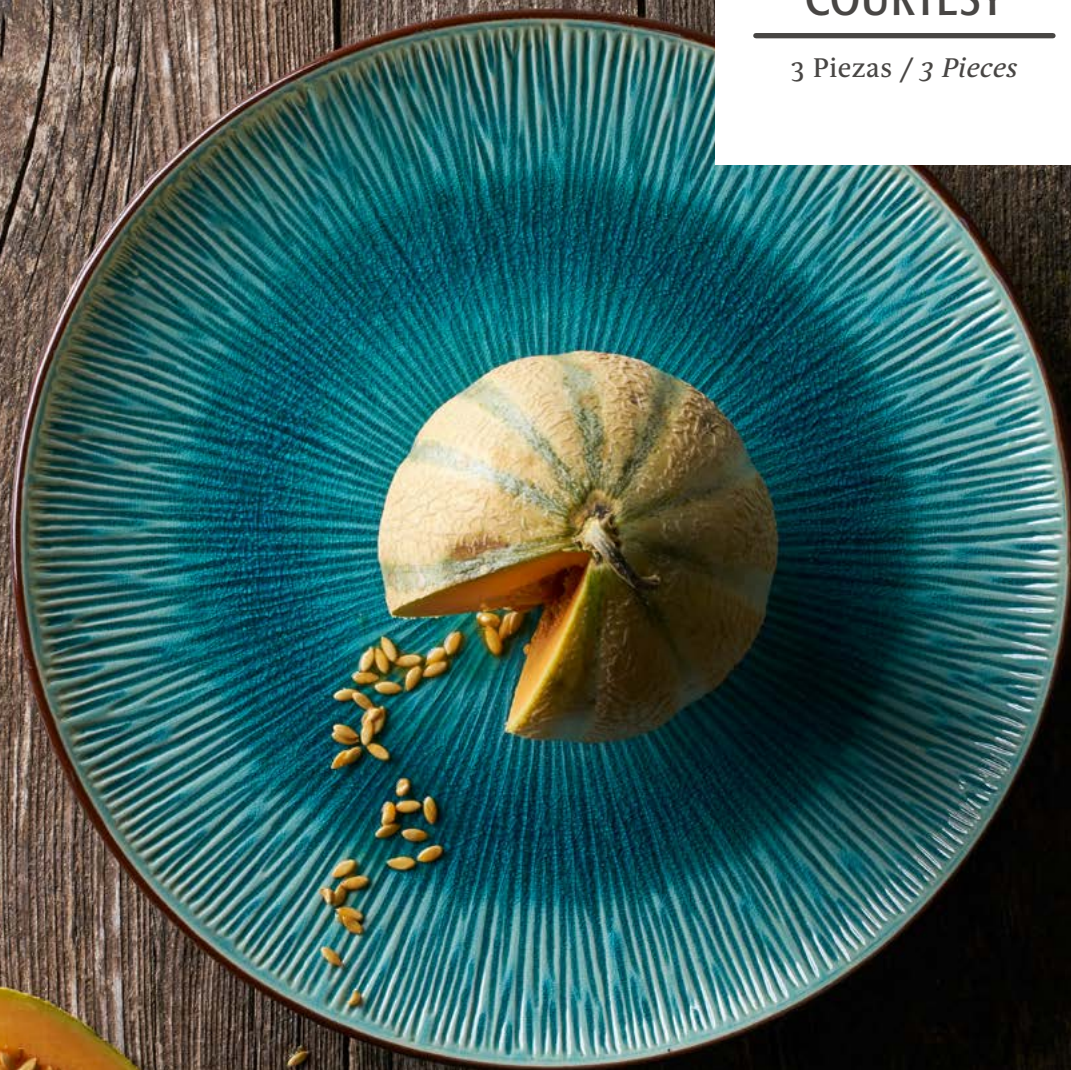

## COURTESY

3 Piezas / 3 Pieces

**Plato Presentación Iris**  
*Iris Courtesy Plate*

Ø. 32cm / H. 2,5cm  
**Ref. 50332**

Caja interior / Inner box: 3  
Caja exterior / Outer box: 12

**Plato Presentación Shield**  
*Shield Courtesy Plate*