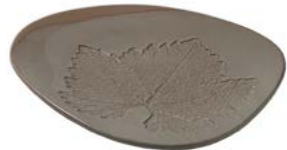

Plato Hoja de Vid Blanco
Leaf Vine Plate White

Ø. 23 cm

Ref. 12023

Caja interior / Inner box: 4
Caja exterior / Outer box: 24